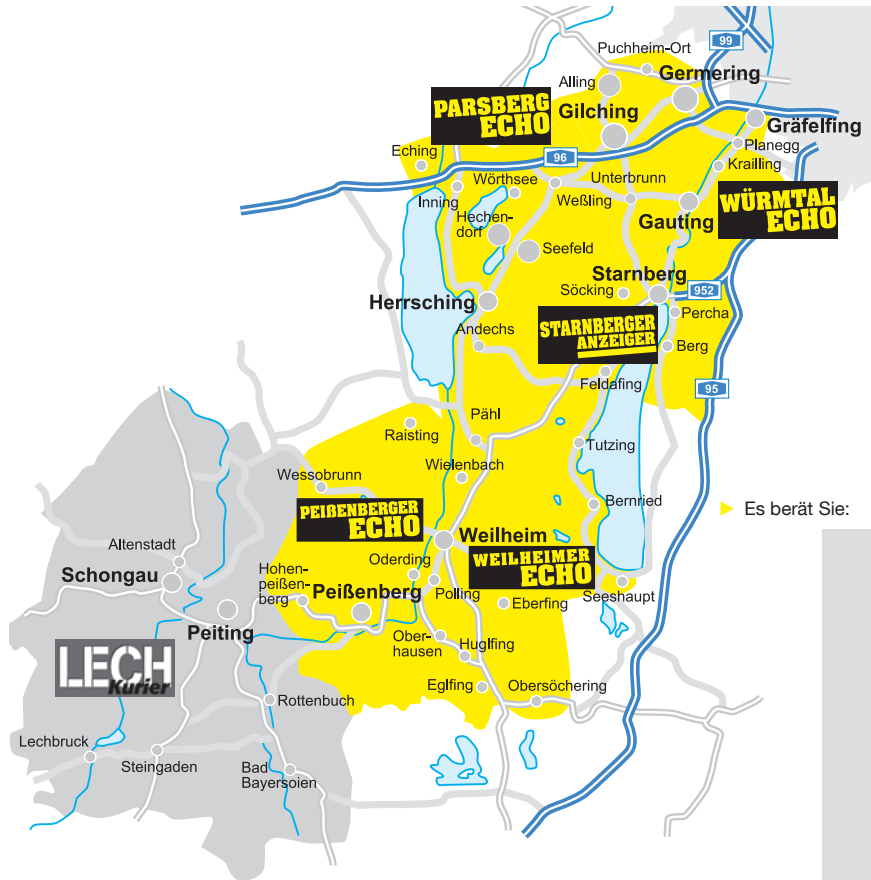

Mediadaten

Nr. 44 | 2012

PARSBERG ECHO

STARNBERGER ANZEIGER

WEILHEIMER ECHO

LANDKREIS ECHO
Wochenendausgabe für den Landkreis Starnberg

Mitglied im Bundesverband Deutscher Anzeigenblätter e.V.

www.parsbergecho.de

Auflage 42.587*

Allmannshausen	160
Aschering	100
Aufkirchen	357
Bachhausen	160
Berg/ Leoni	760
Bernried	810
Farchach	185
Feldafing	1.445
Hadorf	140
Hanfeld	100
Höhenrain	534
Kempfenhausen	300
Landstetten	60
Leutstetten	165
Machtlfing	206
Maising	130
Maxhöhe	240
Mörlbach	50
Niederpöcking	176
Percha	770
Perchting	330
Pöcking	2.086
Seeshaupt	975
Sibichhausen	200
Söcking	2.650
Starnberg	6.658
Traubing	514
Tutzing	3.582
Wangen	251
29 Orte	24.094